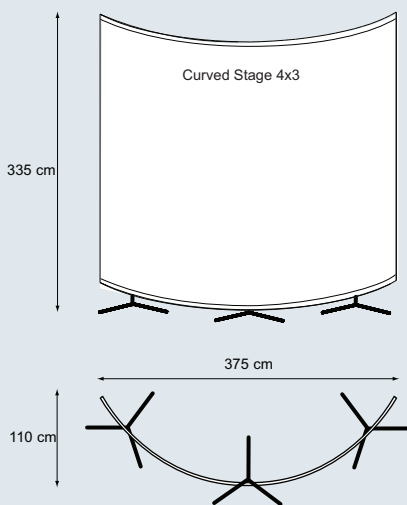

Dimensions Stage (exemples)

Poids, graphiques et sac de transport inclus, env. 14,2kg

Variations

- ☐ Les éléments séparés permettent de composer des constructions plus variées les unes que les autres
- ☐ Utilisez donc le même imprimé pour vos structures cambrées et droites
- ☐ Profitez des dimensions et des formes inhabituelles pour vos présentations