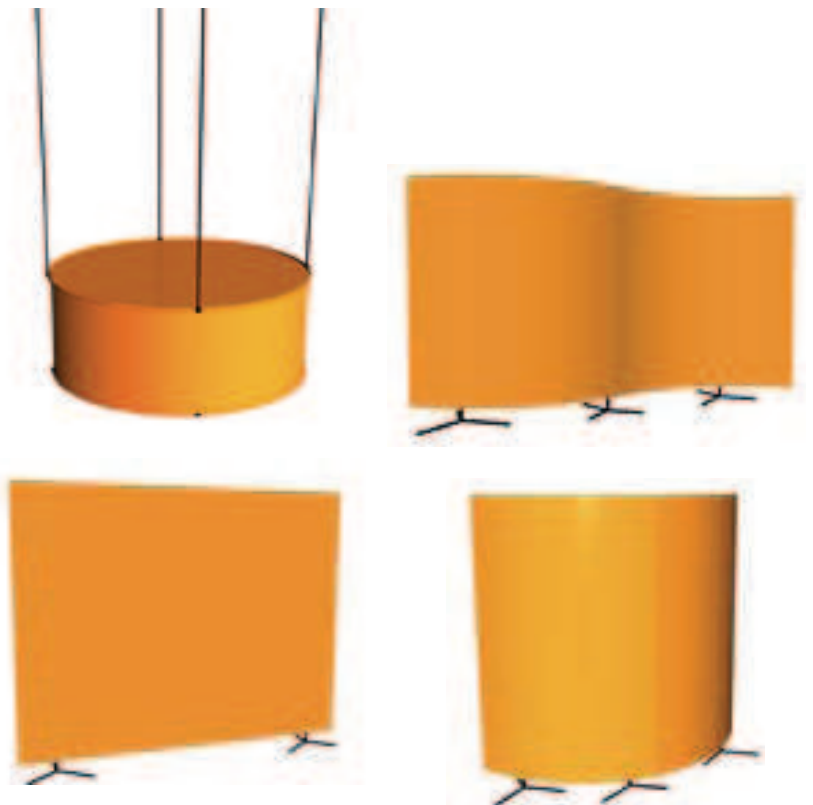

STAGE Pour méga-tissu d'affichage

STAGE

Ces éléments ultralégers, conçus pour de très grands entoilages de textiles destinés aux scènes de spectacles et aux séparations de pièces et tout simplement assemblés indifféremment les uns aux autres en hauteur et en largeur (droits ou courbés) sont disponibles avec supports en croix ou ovales.

Confection	Tissus avec couture passante en haut et en bas
Matériau	Aluminium anodisé haute qualité, noir
Largeur	Chaque barre horizontale 110 cm
Hauteur	Chaque barre verticale 110 cm
Accessoire	Eclairage et sacs de transport

IMPRIMÉ EN TISSU Stage est - malgré ses dimensions phénoménales - incroyablement léger. Grâce à son système de fixation par clips breveté, vous pourrez monter les graphiques en tissu au choix, en simple ou en double face. Ceci grâce au système pourvu de tissus imprimés.

Variations

- Les éléments séparés permettent de composer des constructions plus variées les unes que les autres
- Utilisez donc le même imprimé pour vos structures cambrées et droites
- Profitez des dimensions et des formes inhabituelles pour vos présentations