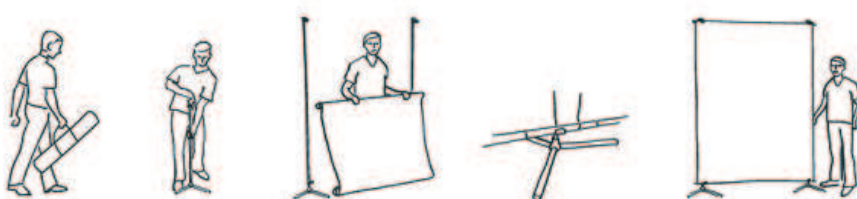

STAGE Pour méga-tissu d'affichage

STAGE

Ces éléments ultralégers, conçus pour de très grands entoilages de textiles destinés aux scènes de spectacles et aux séparations de pièces et tout simplement assemblés indifféremment les uns aux autres en hauteur et en largeur (droits ou courbés) sont disponibles avec supports en croix ou ovales.

Eléments Stage

Pied ovale

Pied en croix (démontable)

Raccord magnétique

Support supérieur

Quick Info

- Pour les scènes, les lounges, les salons, les concessions automobiles
- Changement de motifs simple
- Ultraléger: aluminium + tissu légers
- Egalement utilisabel en tant que couronne de plafond