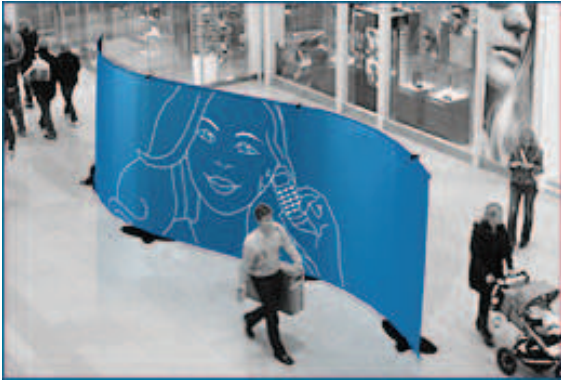

STAGE Pour méga-tissu d'affichage

IMPRIMÉ EN TISSU Stage est - malgré ses dimensions phénoménales - incroyablement léger. Grâce à son système de fixation par clips breveté, vous pourrez monter les graphiques en tissu au choix, en simple ou en double face. Ceci grâce au système pourvu de tissus imprimés.

Sur demande, nous livrons le système avec imprimé en tissu confectionné tout spécialement selon vos besoins.
Le matériel est lavable.
Délai de livraison: court