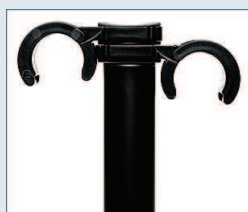

Confection	Tissus avec couture passante en haut et en bas
Matériau	Aluminium anodisé haute qualité, noir
Largeur	Chaque barre horizontale 110 cm
Hauteur	Chaque barre verticale 110 cm
Accessoire	Eclairage et sacs de transport

Eléments Stage

Pied ovale

Pied en croix (démontable)

Raccord magnétique

Support supérieur

Quick Info

- Pour les scènes, les lounges, les salons, les concessions automobiles
- Changement de motifs simple
- Ultraléger: aluminium + tissu légers
- Egalement utilisabel en tant que couronne de plafond