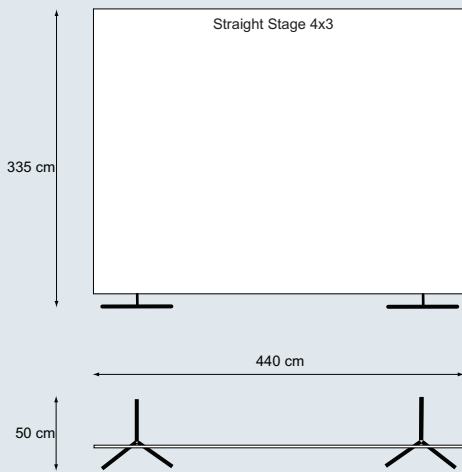

Dimensions Stage (exemples)

Poids, graphiques et sac de transport inclus, env. 14,2kg

Variations

- ☐ Les éléments séparés permettent de composer des constructions plus variées les unes que les autres
- ☐ Utilisez donc le même imprimé pour vos structures cambrées et droites
- ☐ Profitez des dimensions et des formes inhabituelles pour vos présentations