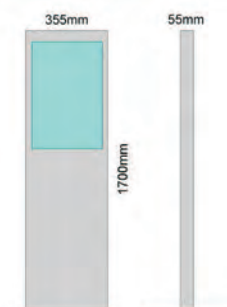

### LCM-5000 47"

Abmessungen LCD	1046 x 591mm
Helligkeit	700cd/m2
Auflösung	1920 x 1080
Ablesewinkel	178° / 178°
Eingänge	VGA, DVI, Video, HDMI
Fernsteuerung	optional erhältlich

### LCM-5000 42"

Abmessungen LCD	939 x 531mm
Helligkeit	500cd/m2
Auflösung	1366 x 768
Ablesewinkel	178° / 178°
Eingänge	VGA, DVI, Video
Fernsteuerung	optional erhältlich

### LCM-5000 32"

Abmessungen LCD	703 x 398mm
Helligkeit	500cd/m2
Auflösung	1366 x 768
Ablesewinkel	176° / 176°
Eingänge	VGA, DVI, Video
Fernsteuerung	optional erhältlich

### LCM-5000 20.1"

Abmessungen LCD	438 x 275mm
Helligkeit	300cd/m2
Auflösung	1680 x 1250
Ablesewinkel	160° / 160° (85°/75°)
Eingänge	VGA, DVI, Video