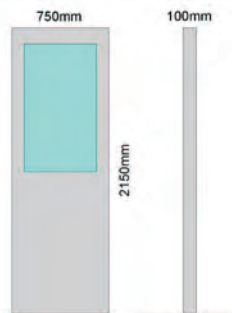

LCC-3000

- Eingänge: VGA, DVI, Video, HDMI (47")
- Formate:
  - \* Bilder
  - \* Texte
  - \* PowerPoint Seiten
- Zeitplaner
- Netzwerkanbindung

*Kontroller für Multimedia Applikationen*

LCM-5000

- Formate
  - \* Bilder
  - \* Texte
  - \* PowerPoint Präsentationen
  - \* Mpeg Filme
  - \* Internet Seiten
- Zeitplaner
- Netzwerkanbindung

### LCM-5000 47"

Abmessungen LCD	1046 x 591mm
Helligkeit	700cd/m2
Auflösung	1920 x 1080
Ablesewinkel	178° / 178°
Eingänge	VGA, DVI, Video, HDMI
Fernsteuerung	optional erhältlich

### LCM-5000 32"

Abmessungen LCD	703 x 398mm
Helligkeit	500cd/m2
Auflösung	1366 x 768
Ablesewinkel	176° / 176°
Eingänge	VGA, DVI, Video
Fernsteuerung	optional erhältlich

### LCM-5000 20.1"

Abmessungen LCD	438 x 275mm
Helligkeit	300cd/m2
Auflösung	1680 x 1250
Ablesewinkel	160° / 160° (85°/75°)
Eingänge	VGA, DVI, Video